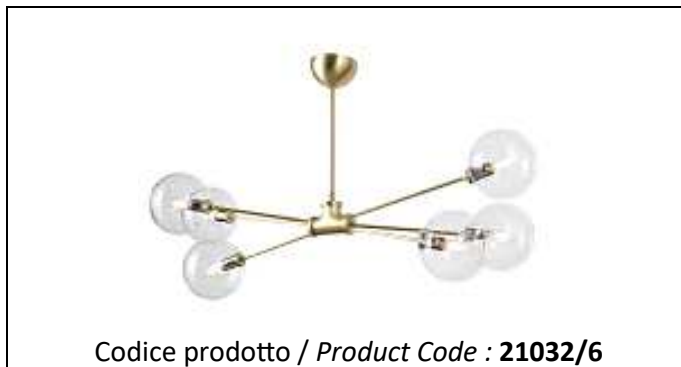

illumination design
SINCE 1972

TECHNICAL SHEETS

TECHNICAL SHEETS

MATERIALI / MATERIALS	
Struttura / Frame	Acciaio / Steel
Vetro / Glass	Soffiato e lavorato a mano con effetto ottico / Blow worked by hand with optical effect

DATI TECNICI / TECHNICAL DATA		
INFO	EUROPE	USA
Prodotto / Product	Lampadario / Chandelier	Lampadario / Chandelier
Installazione / Installation	Soffitto / Ceiling	Soffitto / Ceiling
Diametro / Diameter	105x35 cm.	41,33x13,77"
Altezza / Height	85 cm.	33,46"
Lunghezza asta / Rod lenght	60 cm.	23,62"
Rosone / Canopy	Ø 12 cm.	Ø 4,72"